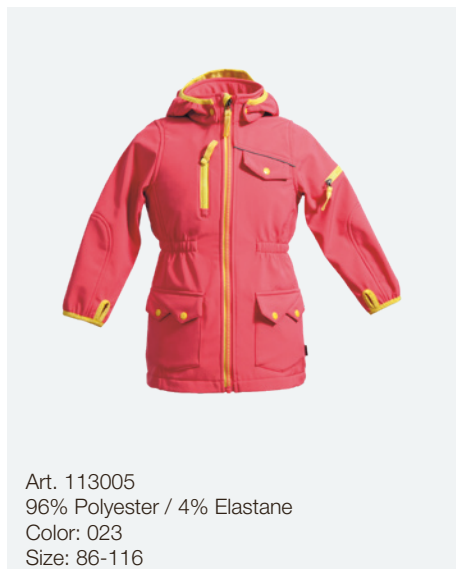

SOFTSHELL JACKETS