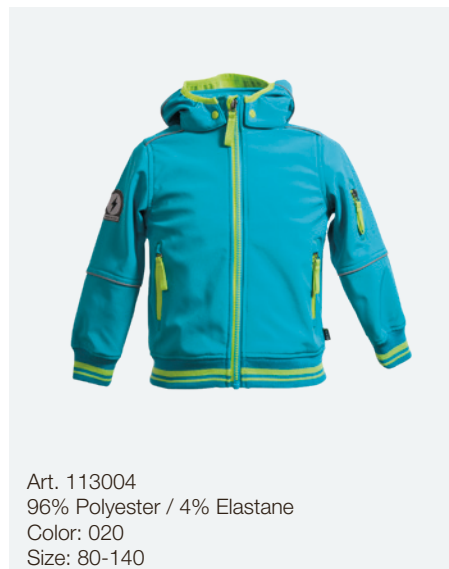

SOFTSHELL JACKETS